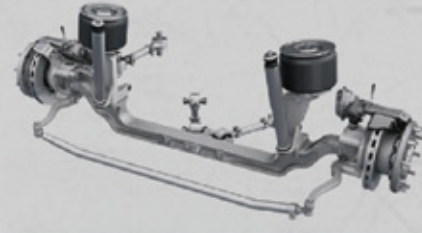

ZF社 Front Axle