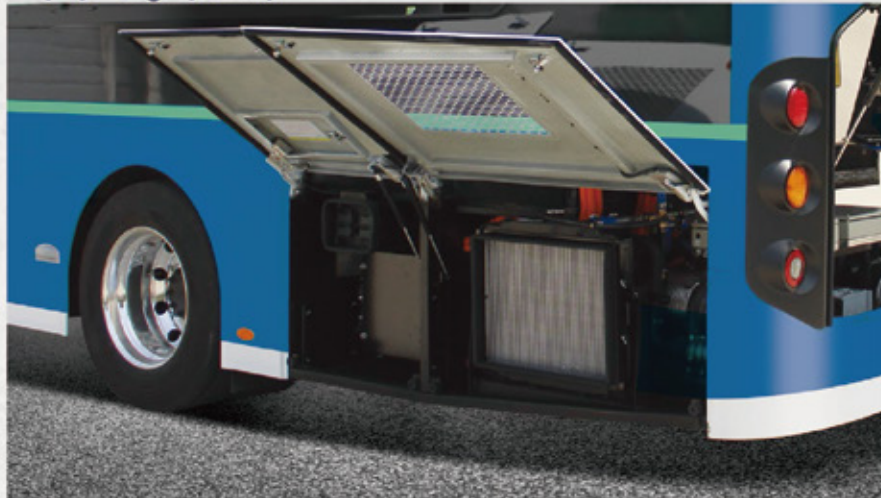

# MAINTENANCE

램프, 필터 교환 및 엔진룸 정비를 신속히 할 수 있도록 프론트, 사이드, 리어 정비 도어를 설치하였으며, 냉각효율을 극대화 할 수 있는 최적의 열배출 시스템 적용!!!

사이드 정비 도어

프론트 정비 도어

사이드 정비 도어

엔진룸 정비 도어