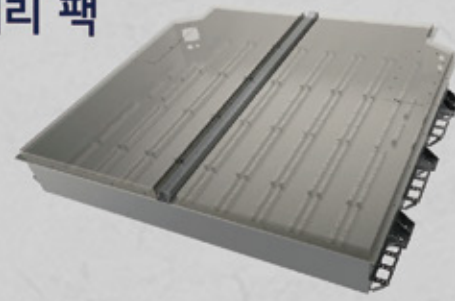

고에너지 리튬이온 배터리 팩

STANDARD : 204kWh(3Pack)
OPTION : 272kWh(4Pack)