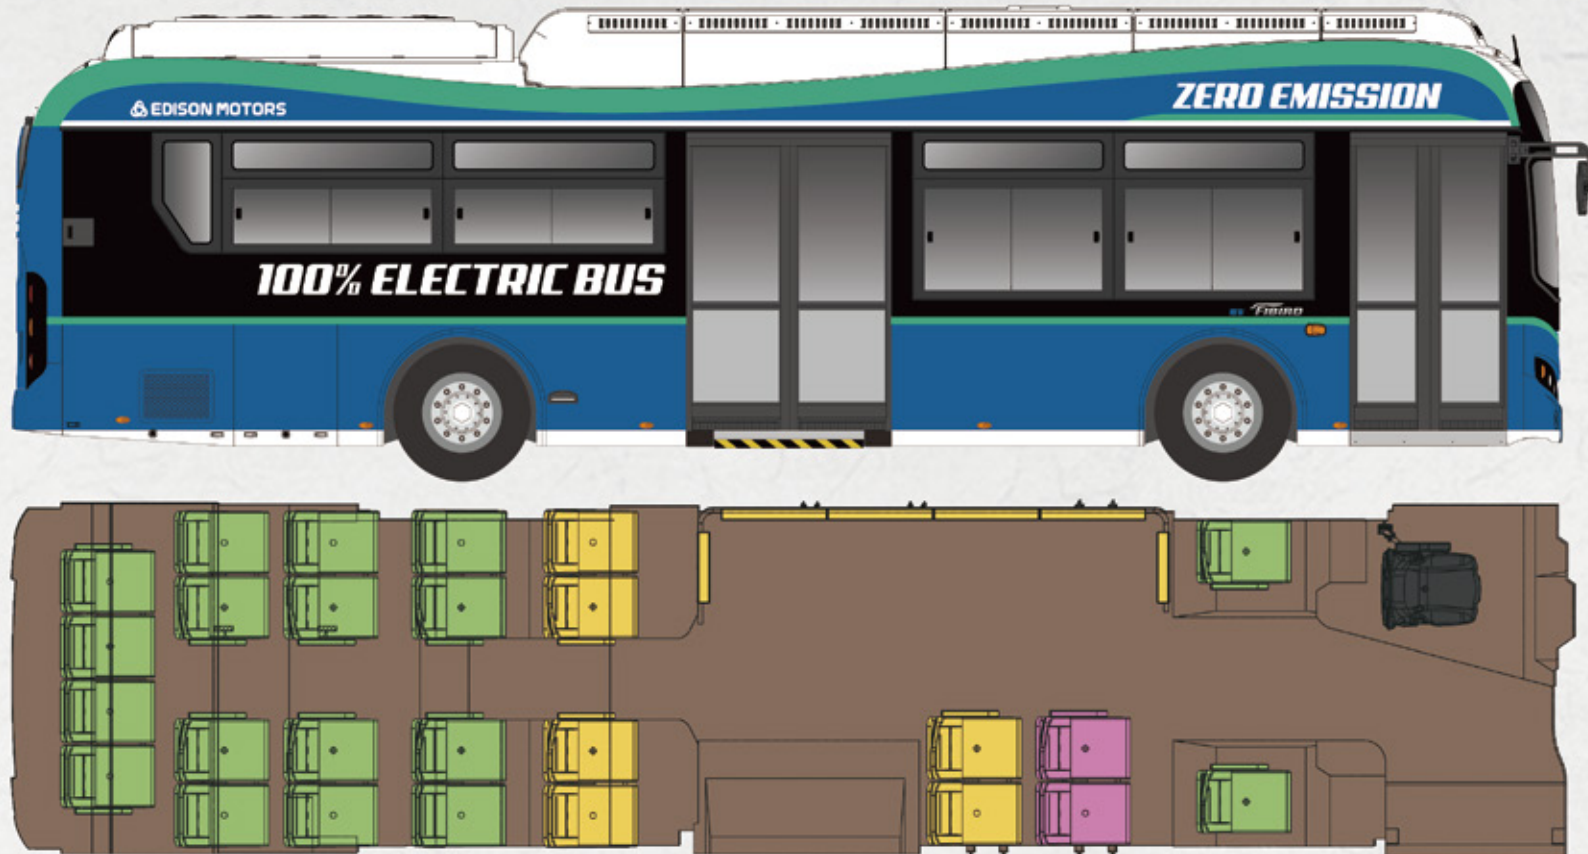

SPEC

항목 승차 정원 차체 차량총중량 모터 배터리 서스펜션 타이어

항목	승차 정원	차체	차량총중량	모터	배터리	서스펜션	타이어
3Pack (204kWh) 시내 저상 전기버스 26 + 19 + 1 = 46명	전장 10,990mm	전폭 2,495mm	14,710kg	모터 형식 - 고효율 PEM 모터	배터리 셀 - 리튬이온 팩당 용량 - 68kWh 팩 구성 - 204kWh(3Pack) 1충전 주행거리 - 261.2km	와이드 에어 서스펜션	275 / 70R22.5-18PR
	전고 3,390mm	축거 5,400mm		모터 타입 - 영구자석형	배터리 셀 - 리튬이온 팩당 용량 - 68kWh 팩 구성 - 272kWh(4Pack) 1충전 주행거리 - 378km		
4Pack (272kWh)	윤거 전 2,115mm	윤거 후 1,855mm	15,360kg	출력 - 320kW / 435ps			

365일 24시간 AS를 제공하는 서비스 네트워크

에디슨모터스는 고객만족을 위해 정성을 다하며, 고품격 서비스로 성원에 보답하고자 합니다.

본사 및 지사	주소	전화번호
서울 영업부 / 중부지점	서울시 영등포구 영신로 220 KnK디지털타워 1007호	02 6954 3401
함양 공장 본사	경상남도 함양군 수동면 산업단지길 148	055 960 3420
서울 고객지원센터	서울 송파구 중대로 38길 (오금동)	02 6954 3401
경기 영업부 / 중부지점	경기도 의왕시 경수대로 257 대영골든벨리 304호	031 453 6441
부산 영업부 / 남부지점	부산시 금정구 체육공원로29번길 14 현경빌딩 3F	051 714 1272
제주 영업부 / 남부지점	제주특별자치도 서귀포시 토상로20번길 17-12	064 803 0961
부품 대리점	주소	전화번호
(주)호경상사	부산시 강서구 유통단지1로 57번길 34	051 324 2316
(주)흥진오토	서울시 동대문구 황물로 190 한국자동차부품상가 가동 1-11	02 2242 1213
동서 에디슨	제주도 서귀포시 토평동 176	064 732 4934
(주)유로오토	전라북도 김제시 백구면 석담4길 159	063 542 3300
(주)대광오토파트	서울시 동대문구 한천로11가길 34	02 2212 8788
세운산업(주)	인천시 서구 가좌동 173-365	032 581 1176
칸(유리대리점)	대구시 남구 대봉로 51-3 (봉덕동)	010 5346 6757
한광종합상사	대구시 중구 달성로21길 54	055 555 9976
(주)대림유통	광주시 북구 경양로 181(중효동)	062 525 1110
동서에디슨	제주도 서귀포시 토평동 176	064 732 4934
시영운수(주)	인천시 서구 가좌동 173-365	032 581 1176
(주)성일공업사	경기도 고양시 일산 동구 성석로 365	031 977 4992
해동종합정비	경상북도 경산시 하양읍 대경로 826	053 851 0090
(주)베스트원현대서비스	경상북도 경주시 태종로 266-3 (충효동)	054 701 2323
(주)유로오토	전라북도 김제시 백구면 석담4길 159	063 542 3300
(주)서울모터스	대전시 대덕구 갑천도시고속도로 1079(신대동)	042 639 4646
지점 정비공장	주소	전화번호
(주)서울모터스	대전시 대덕구 갑천도시고속도로 1079(신대동)	042 639 4646