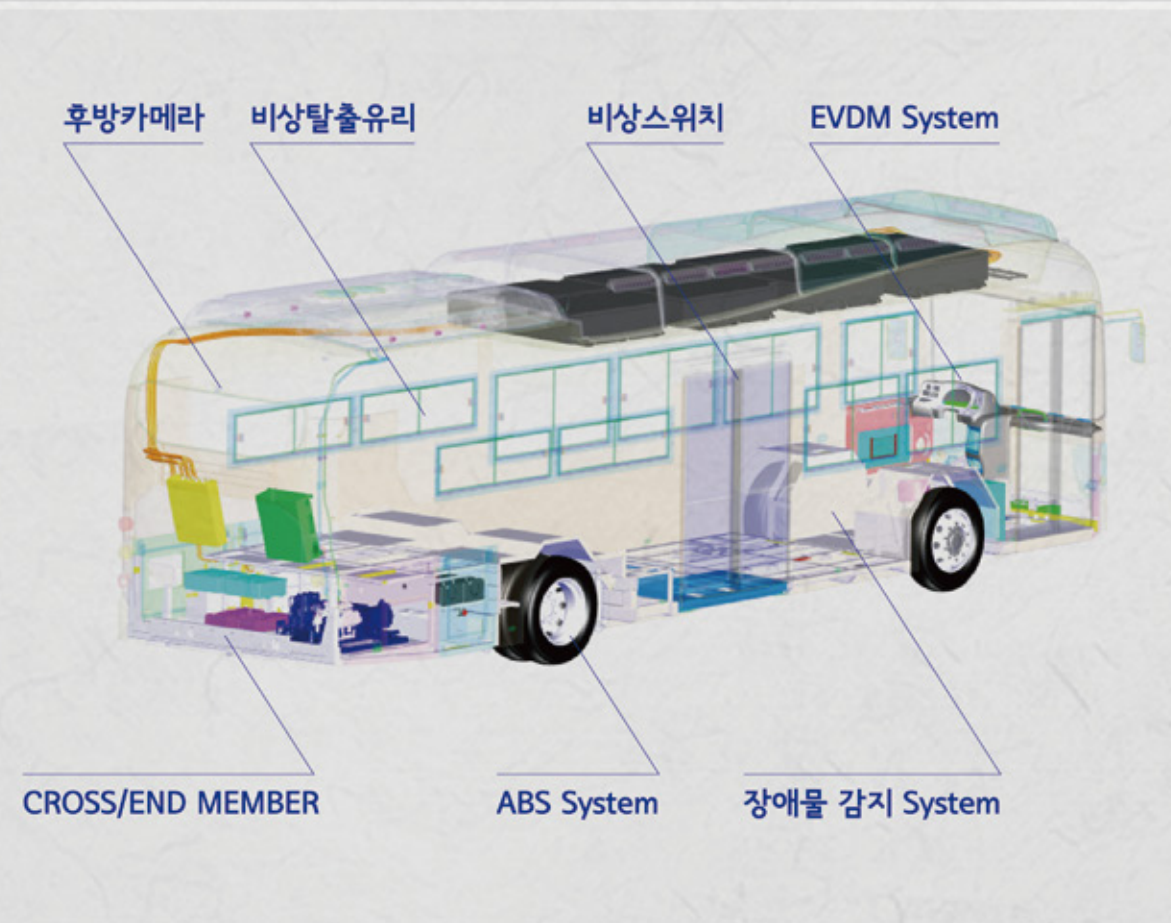

MAINTENANCE

램프, 필터 교환 및 엔진룸 정비를 신속히 할 수 있도록 프론트, 사이드, 리어 정비 도어를 설치하였으며, 냉각효율을 극대화 할 수 있는 최적의 열배출 시스템 적용!!!

SAFETY SYSTEM

탄소복합소재(CFRP) 차체와 철저히 검증된 안전 설계가 적용된 New e-FIBIRD! 승객의 안전을 최우선으로 한 동급 최고의 친환경 전기저상버스!

차량 안전 시스템